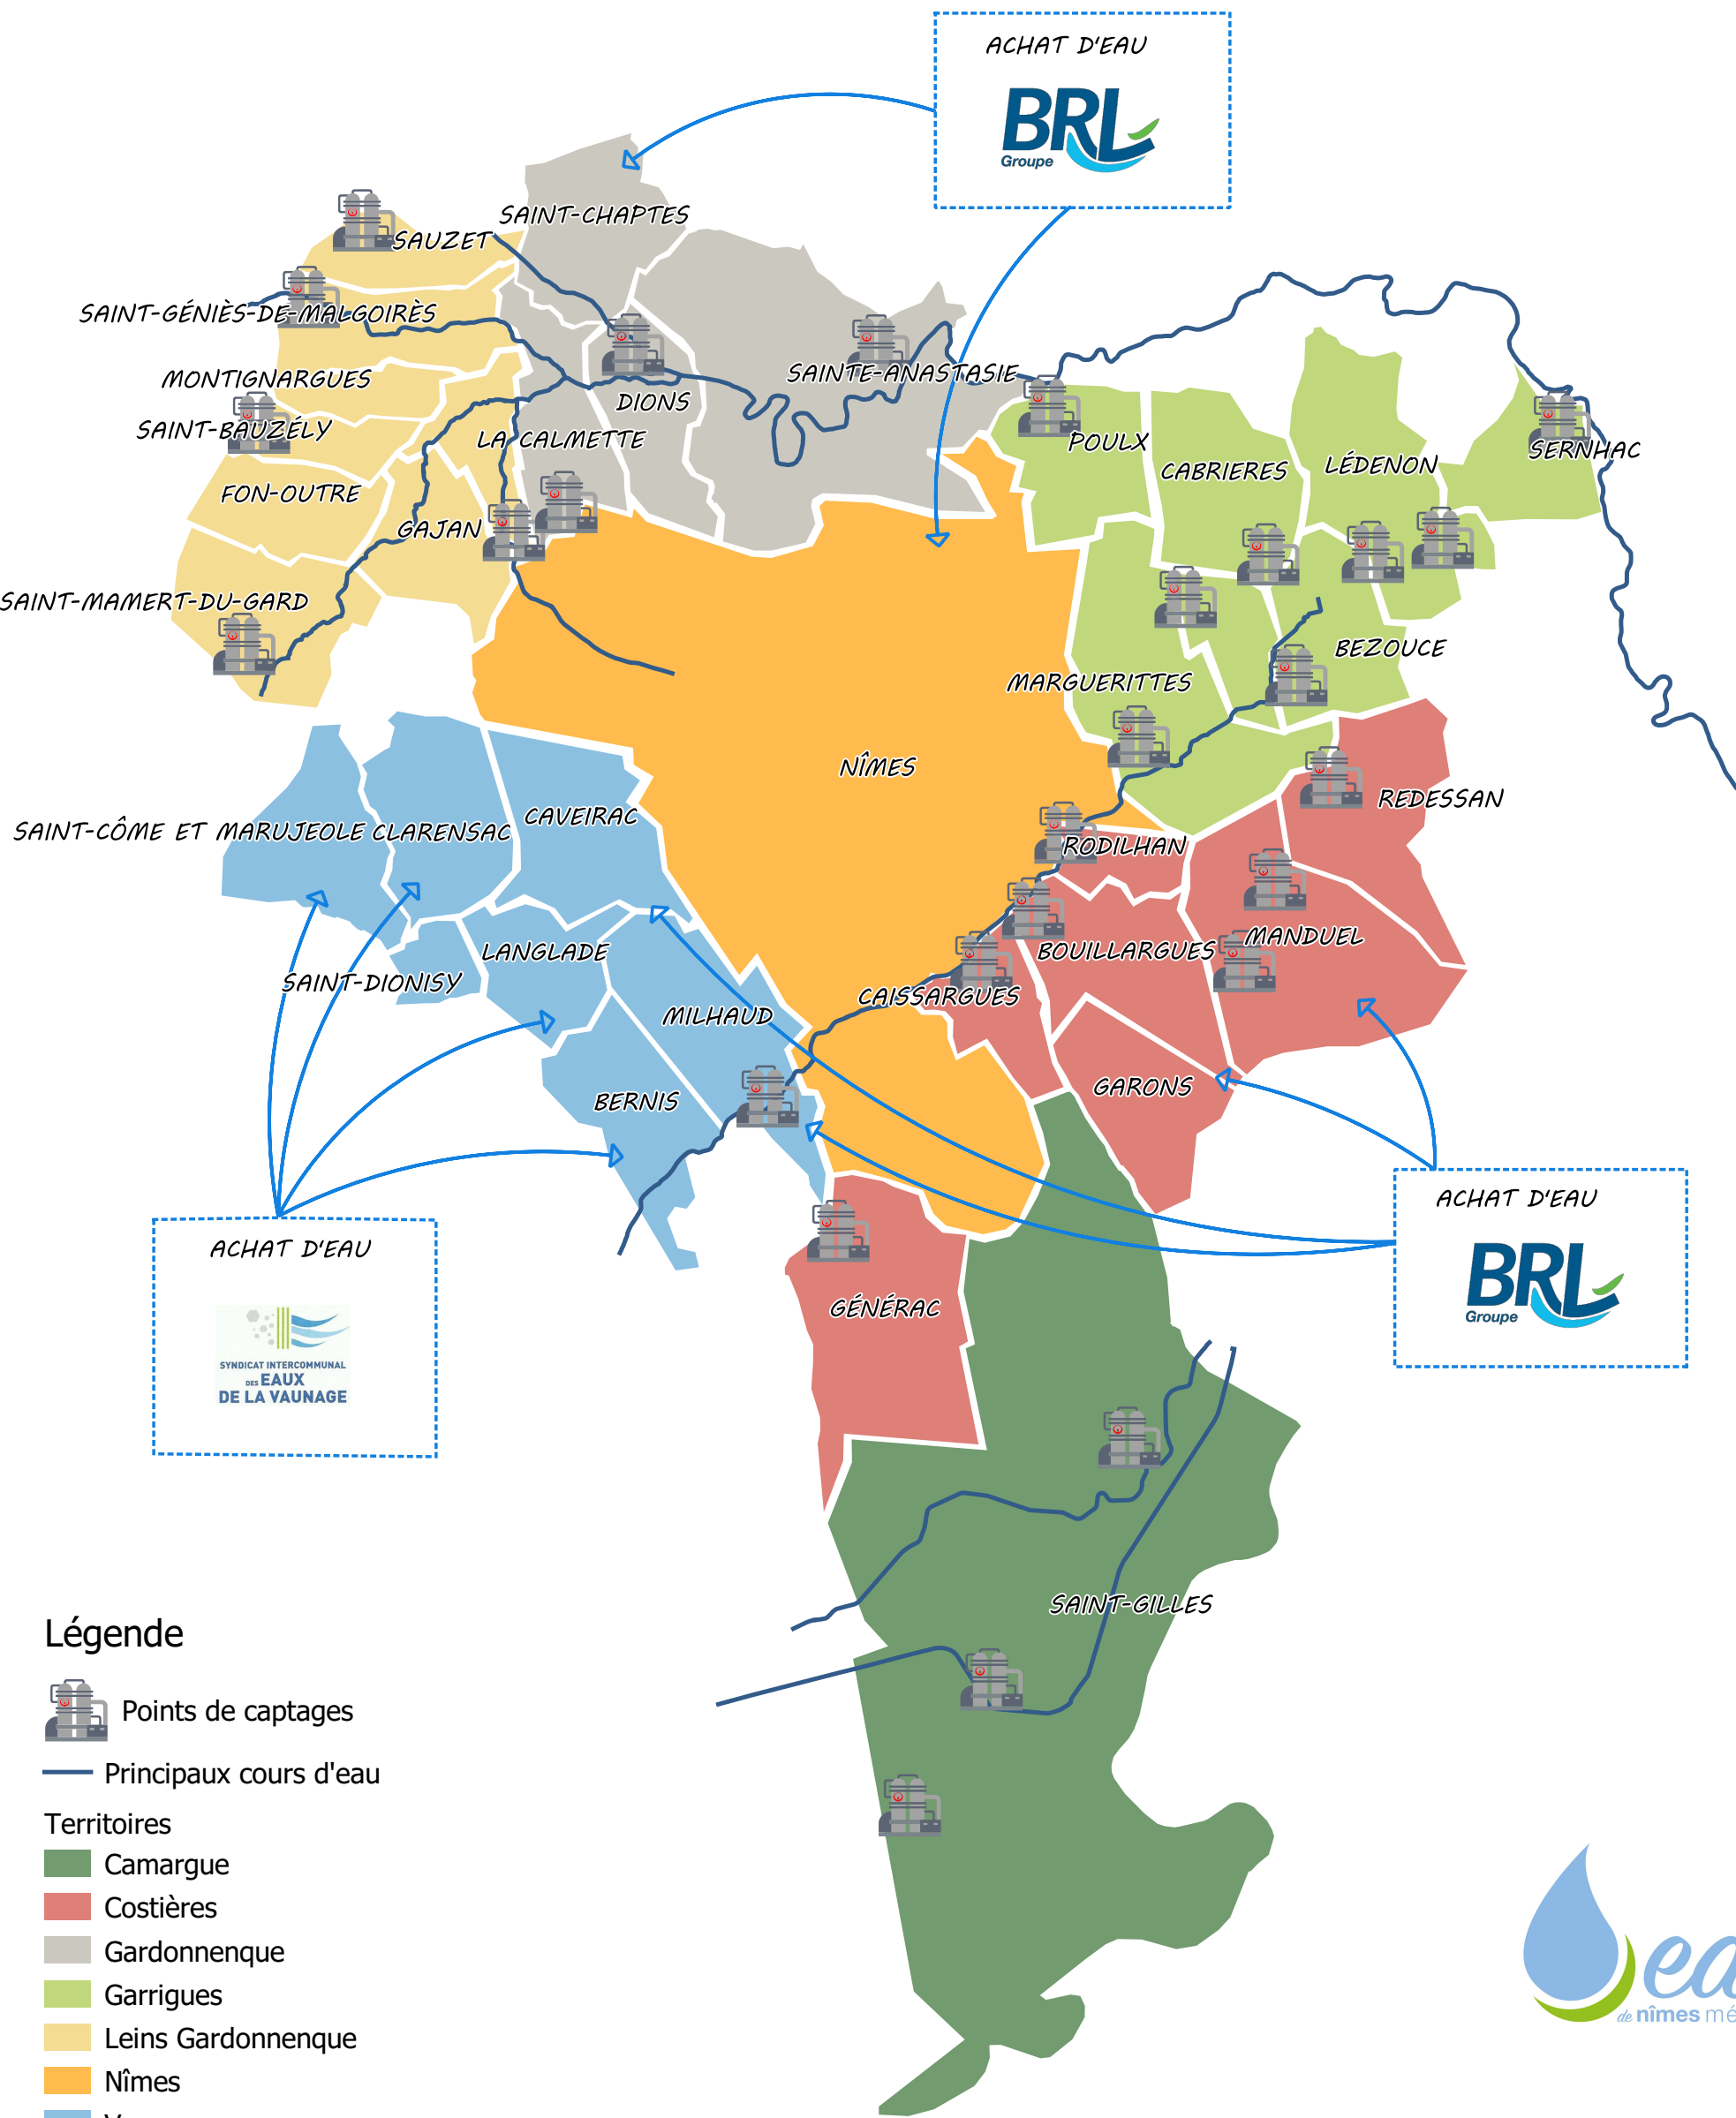

L'approvisionnement en eau de Nîmes Métropole

Légende

-  Points de captages
-  Principaux cours d'eau
- Territoires
-  Camargue
-  Costières
-  Gardonnenque
-  Garrigues
-  Leins Gardonnenque
-  Nîmes
-  Vaunage